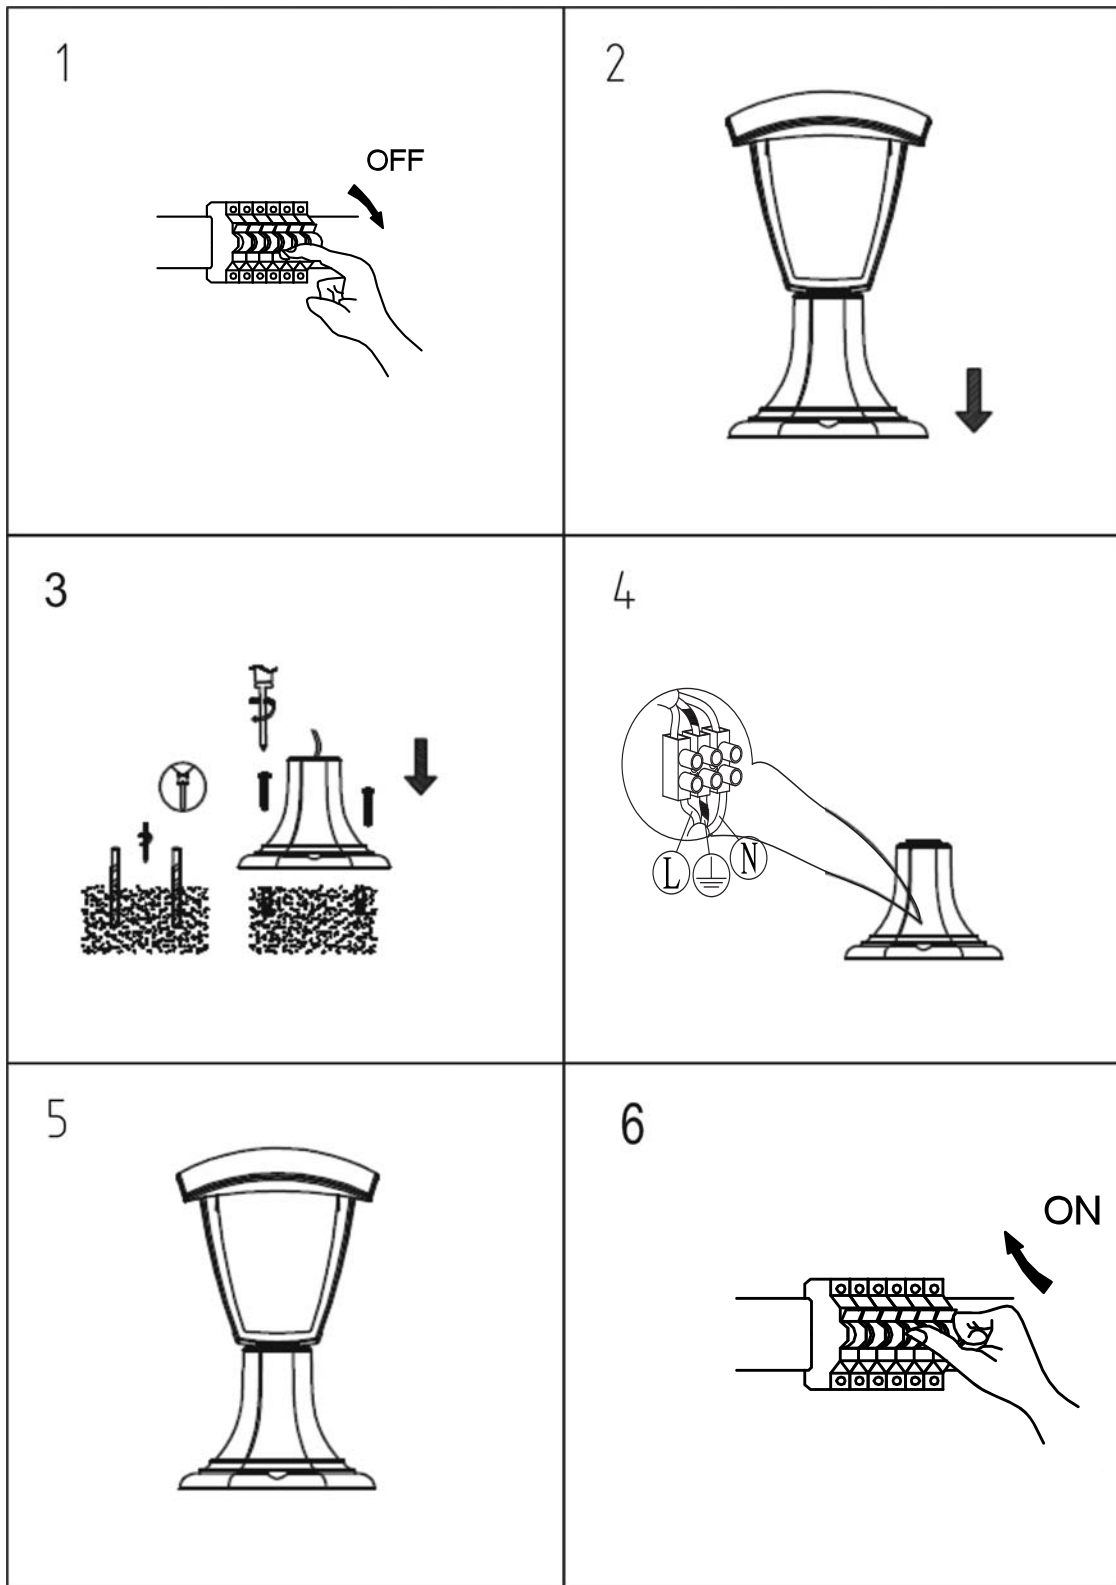

# GLOBO

LIGHTING

www.globo-lighting.com

31827

**DE****Lichtquelle:**

Die Lichtquelle ist nicht tauschbar, weil sie konstruktionsbedingt fest mit dem umgebenden Produkt verbunden ist.  
Dieses Produkt enthält eine Lichtquelle der Energieeffizienzklasse F.